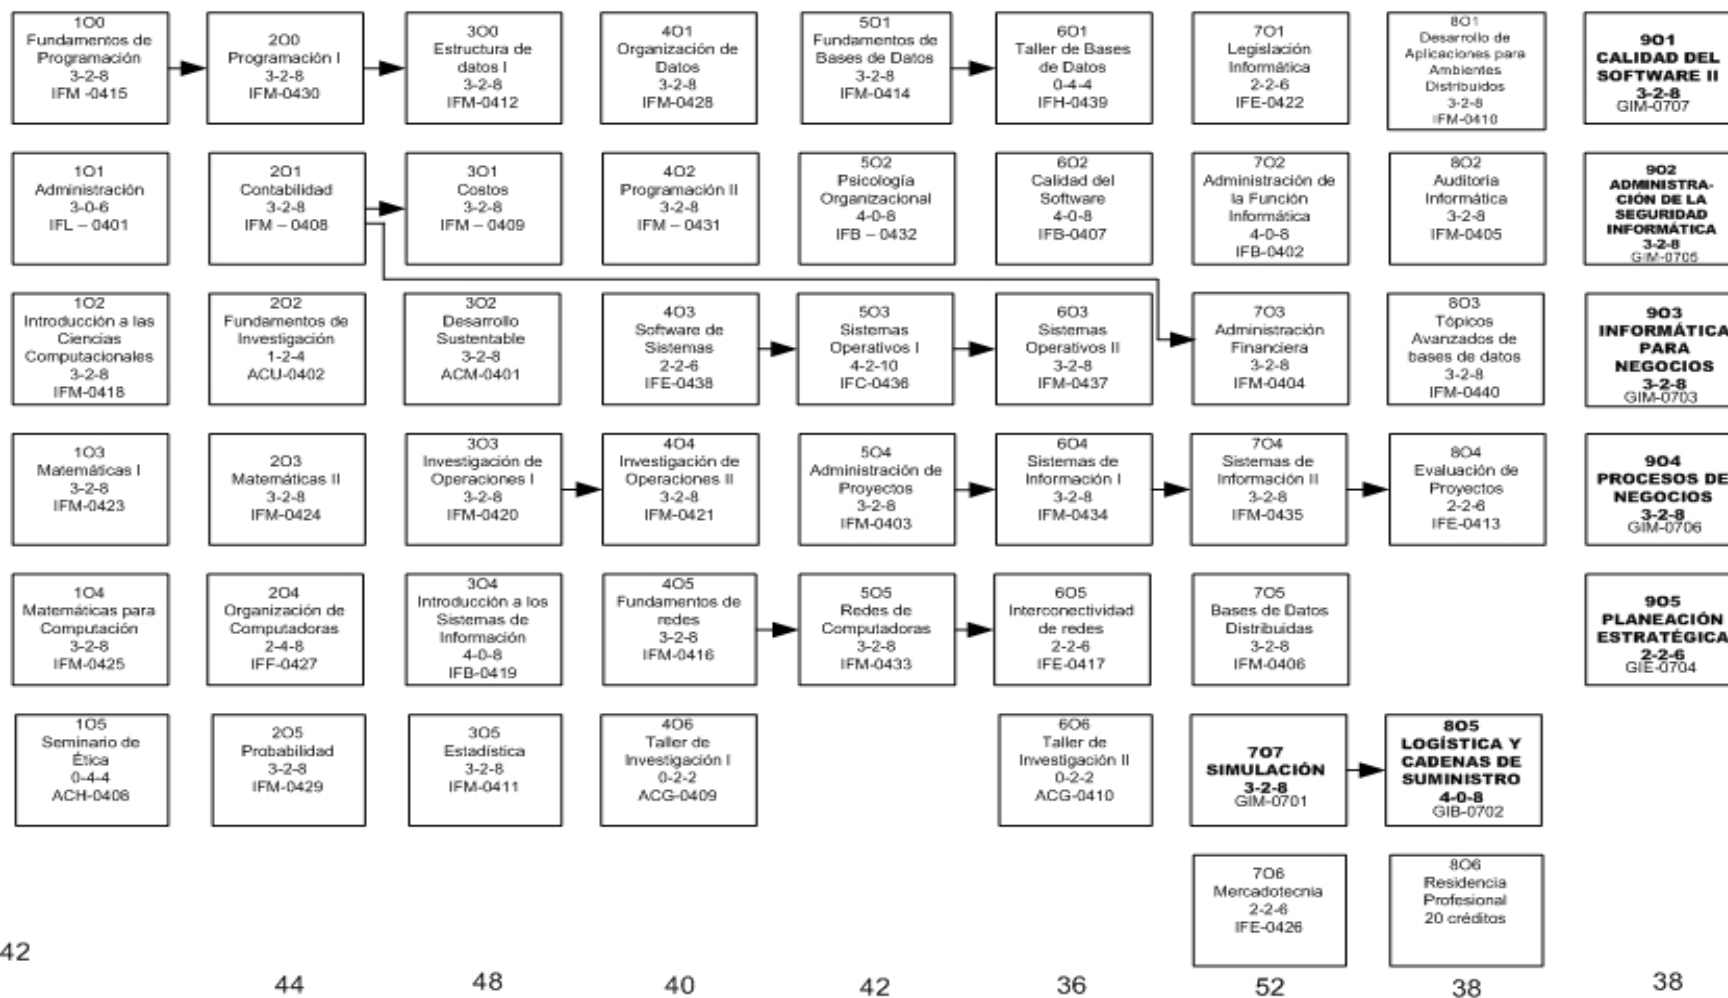

## LICENCIATURA EN INFORMÁTICA LINF – 2004-303

Estructura genérica	326
Módulo de Especialidad	54
Residencia	20
<b>Total</b>	<b>400 créditos</b>